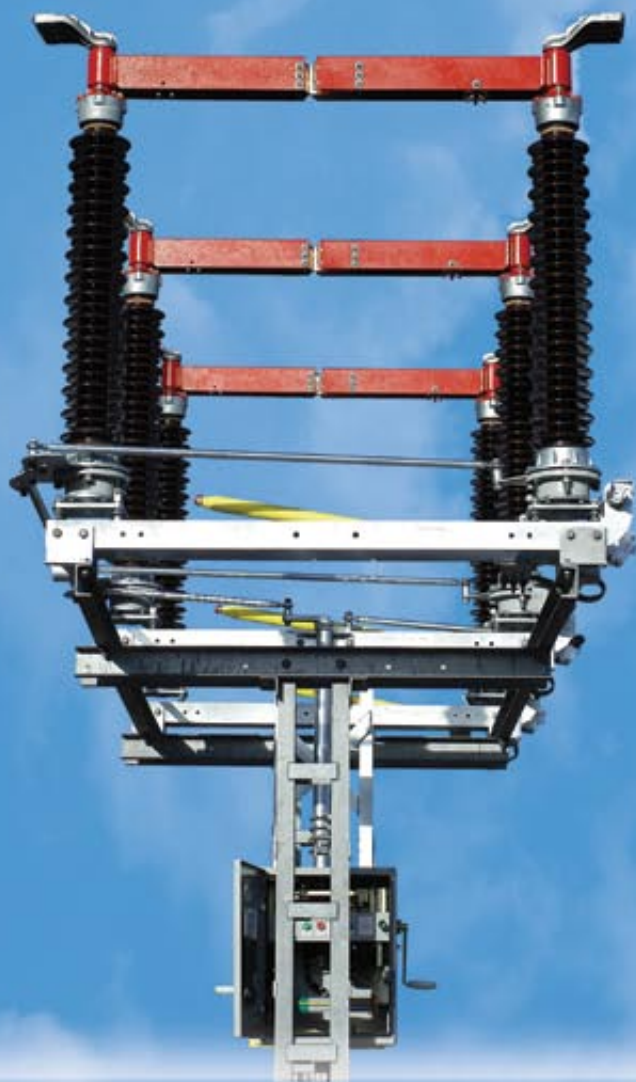

Zakład Wytwórczy Aparatów Elektrycznych sp. z o.o.

84-300 Lębork, ul. Gdańska 60
tel.: (059) 863-36-15, fax (059) 863-33-86
e-mail: zwae@zwae.com.pl, <http://www.zwae.com.pl>